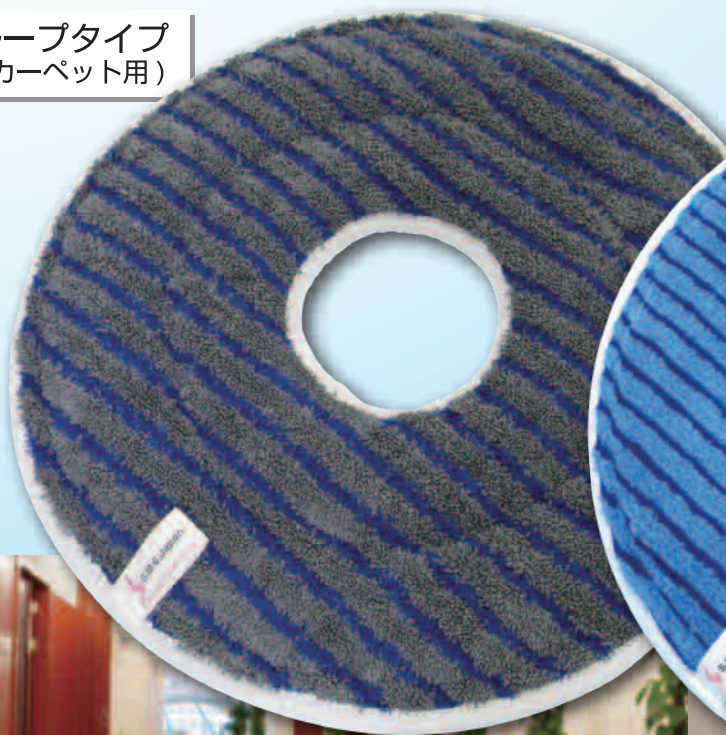

PPブラシ付き 100%マイクロファイバーパッド

# マジックパット

カーペット・ハードフロア用パッド

最強の汚れ落ちと優れた耐久力!  
汚れを掻き出して取り込むダブル構造

ループタイプ  
(カーペット用)

カットタイプ  
(ハードフロア用)