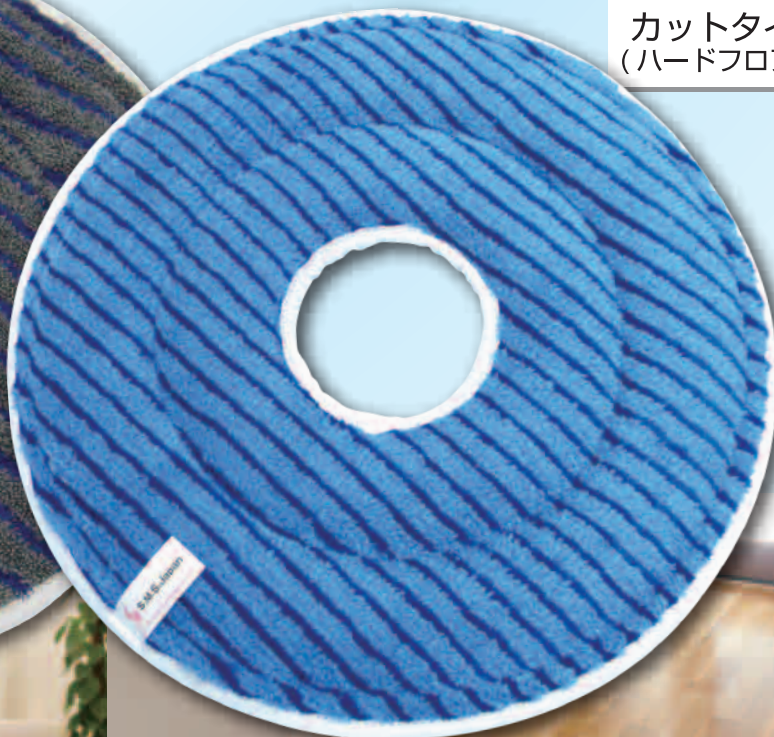

# マジックパット

カーペット・ハードフロア用パッド

最強の汚れ落ちと優れた耐久力!  
汚れを掻き出して取り込むダブル構造

ループタイプ  
(カーペット用)

カットタイプ  
(ハードフロア用)